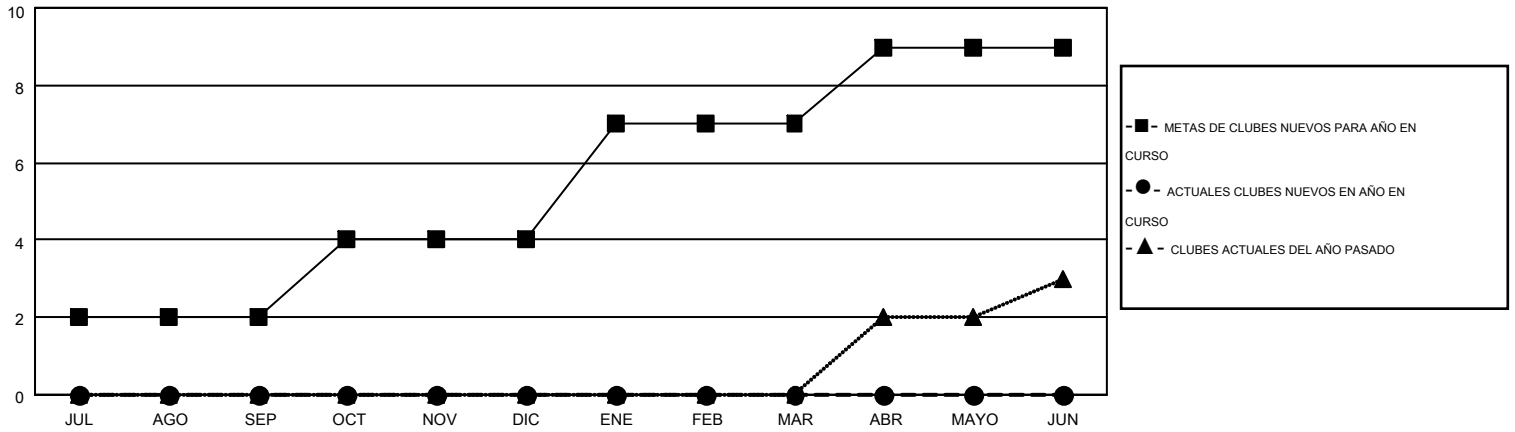

MONTHLY MEMBERSHIP PROGRESS REPORT

Results as of: 12/31/2016

Multiple District 116

LOCATION: SPAIN

GMT: TON SOETERS

GMT DE AE 4

Clubes					socios				
RESULTADOS DE 2016-2017					RESULTADOS DE 2016-2017				
TRIMESTRE	META DE CLUBES NUEVOS	NUEVOS CLUBES	CLUBES DADOS DE BAJA	GANANCIA/PÉRDIDA NETA	TRIMESTRE	META DE SOCIOS NUEVOS	SOCIOS FUNDADORES Y SOCIOS AÑADIDOS	SOCIOS DADOS DE BAJA	GANANCIA/PÉRDIDA NETA
JUL/AGO/SEP	2	0	0	0	JUL/AGO/SEP	49	45	35	10
OCT/NOV/DIC	2	0	1	-1	OCT/NOV/DIC	67	81	114	-33
ENE/FEB/MAR	3	0	0	0	ENE/FEB/MAR	63	0	0	0
ABR/MAYO/JUN	2	0	0	0	ABR/MAYO/JUN	53	0	0	0

METAS Y CIFRA ACUMULATIVA DE CLUBES NUEVOS

METAS Y CIFRA ACUMULATIVA DE SOCIOS

CLUBES DADOS DE BAJA: 1	35 CLUBS OF 80 AÑADIERON 1 O MÁS SOCIOS NUEVOS	<u>DISTRIBUCIÓN POR SEXO</u>
		MASCULINO 1,024 (58.58%)
		FEMENINO 724 (41.42%)
<u>SOCIOS DADOS DE BAJA</u>	CLIC AQUÍ PARA DATOS DE SALUD DE CLUB	SOCIOS EN UNIDAD FAMILIAR 299
FALLECIDOS 7		CABEZA DE FAMILIA 144
CLUB CANCELADO 23		NO ES CABEZA DE FAMILIA 155
OTRO 119		
TOTAL 149		