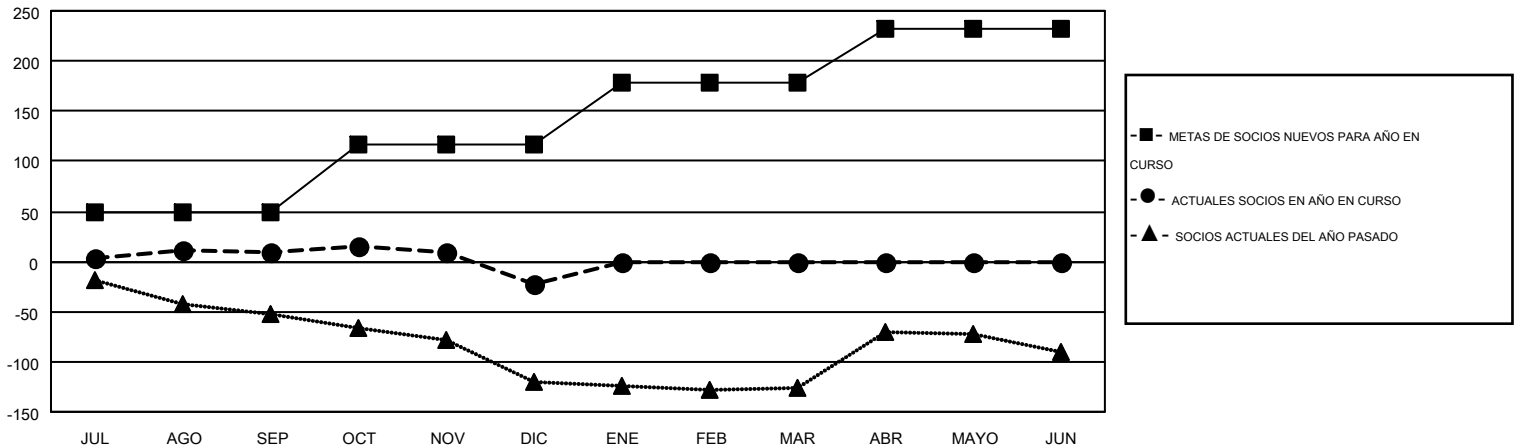

MONTHLY MEMBERSHIP PROGRESS REPORT

Results as of: 12/31/2016

Multiple District 116

LOCATION: SPAIN

GMT: TON SOETERS

GMT DE AE 4

Clubes					socios				
RESULTADOS DE 2016-2017					RESULTADOS DE 2016-2017				
TRIMESTRE	META DE CLUBES NUEVOS	NUEVOS CLUBES	CLUBES DADOS DE BAJA	GANANCIA/PÉRDIDA NETA	TRIMESTRE	META DE SOCIOS NUEVOS	SOCIOS FUNDADORES Y SOCIOS AÑADIDOS	SOCIOS DADOS DE BAJA	GANANCIA/PÉRDIDA NETA
JUL/AGO/SEP	2	0	0	0	JUL/AGO/SEP	49	45	35	10
OCT/NOV/DIC	2	0	1	-1	OCT/NOV/DIC	67	81	114	-33
ENE/FEB/MAR	3	0	0	0	ENE/FEB/MAR	63	0	0	0
ABR/MAYO/JUN	2	0	0	0	ABR/MAYO/JUN	53	0	0	0

METAS Y CIFRA ACUMULATIVA DE CLUBES NUEVOS

METAS Y CIFRA ACUMULATIVA DE SOCIOS

CLUBES DADOS DE BAJA: 1	35 CLUBS OF 80 AÑADIERON 1 O MÁS SOCIOS NUEVOS	<u>DISTRIBUCIÓN POR SEXO</u>
		MASCULINO 1,024 (58.58%)
		FEMENINO 724 (41.42%)
<u>SOCIOS DADOS DE BAJA</u>	CLIC AQUÍ PARA DATOS DE SALUD DE CLUB	SOCIOS EN UNIDAD FAMILIAR 299
FALLECIDOS 7		CABEZA DE FAMILIA 144
CLUB CANCELADO 23		NO ES CABEZA DE FAMILIA 155
OTRO 119		
TOTAL 149		